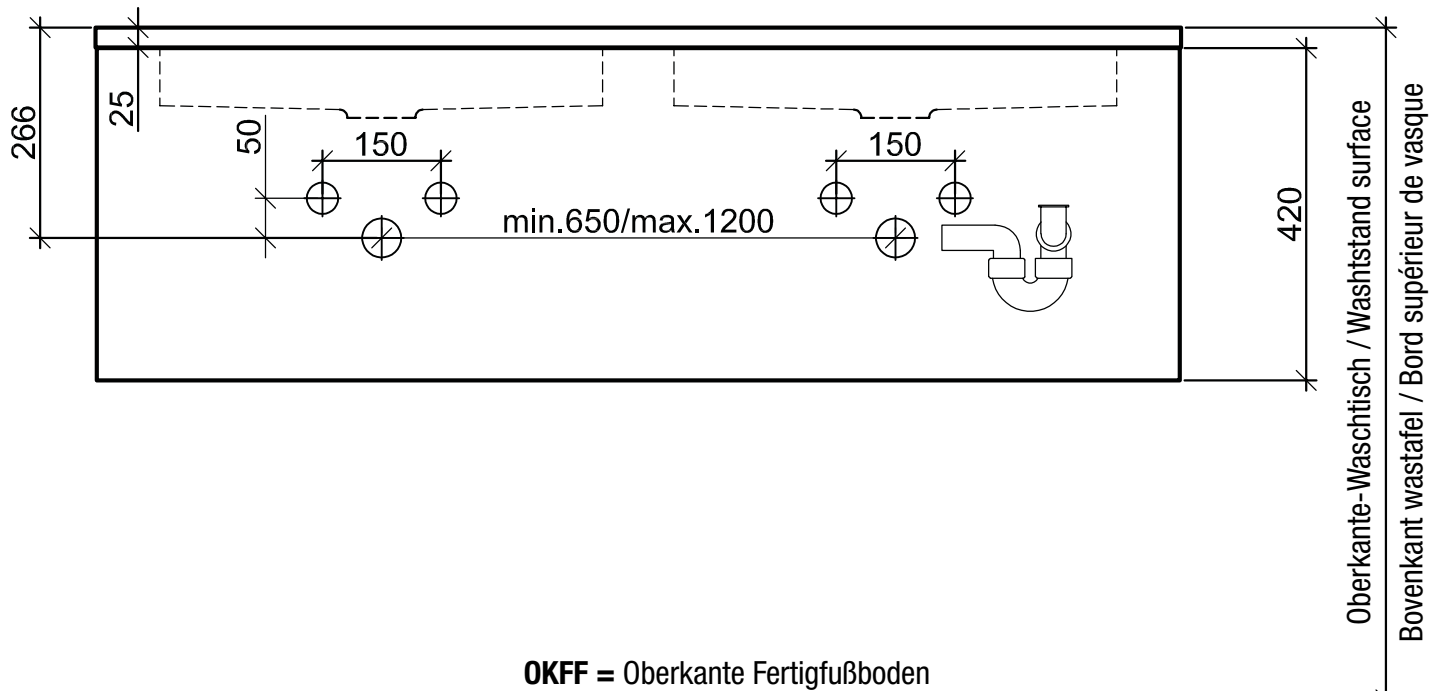

OKFF = Surface of finished floor / OKFF = Bovenkant afgewerkte vloer / OKFF = Niveau de sol