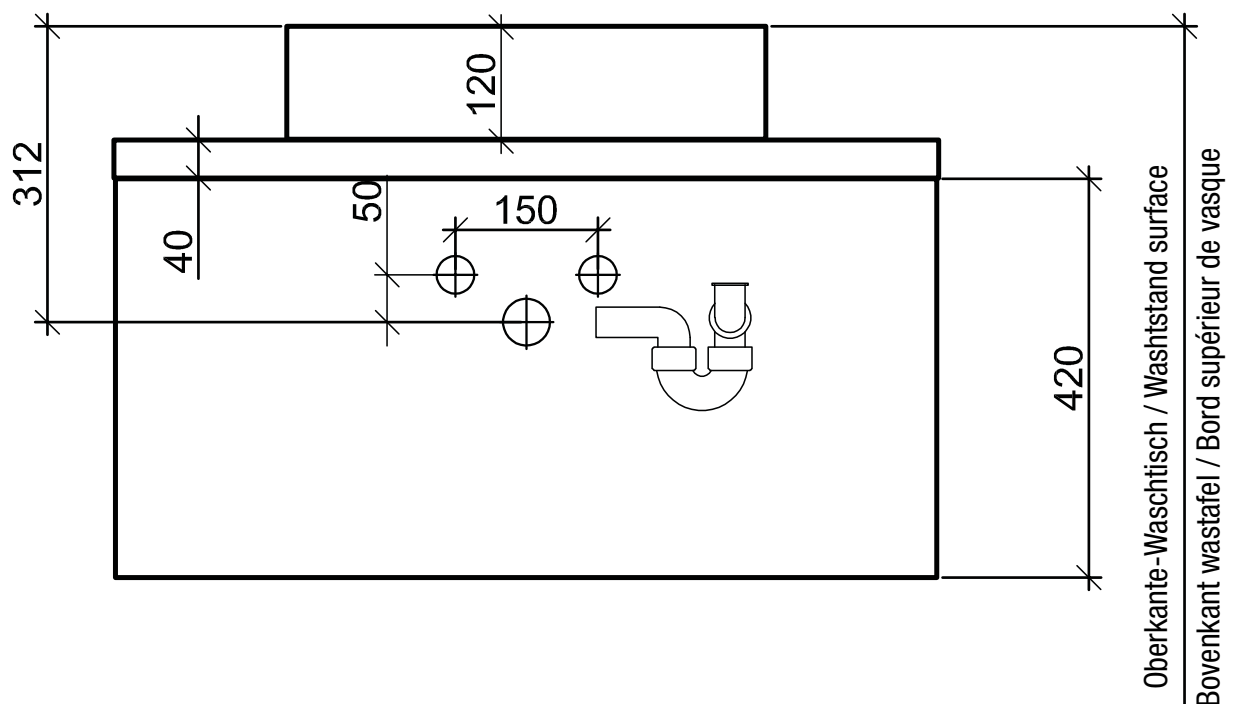

PISA Aufsatzwaschtisch CLASSIC-Programm

OKFF = Oberkante Fertigfußboden

OKFF = Surface of finished floor / **OKFF** = Bovenkant afgewerkte vloer / **OKFF** = Niveau de sol

2020-2021.02 (D - GB - NL - F)

Haben Sie Fragen?
Tel. +49 (0) 57 32 / 98177-418
Fax: +49 5732- 102 77 900
badea@bauformat.de

Badea Badmöbel
Bauformat Küchen GmbH & Co. KG
Kattwinkel 1
32584 Löhne – Germany