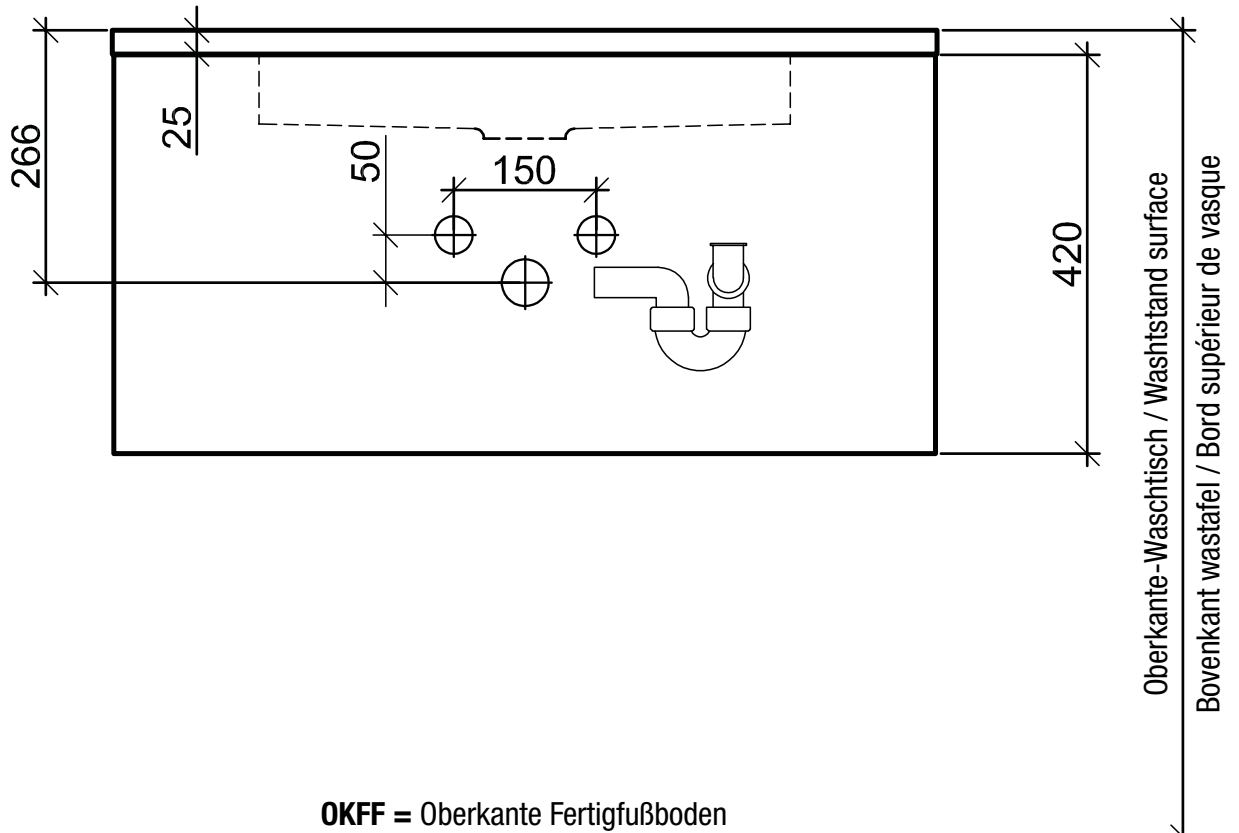

FUTURA 2

CLASSIC VARIO-Programm

OKFF = Surface of finished floor / OKFF = Bovenkant afgewerkte vloer / OKFF = Niveau de sol