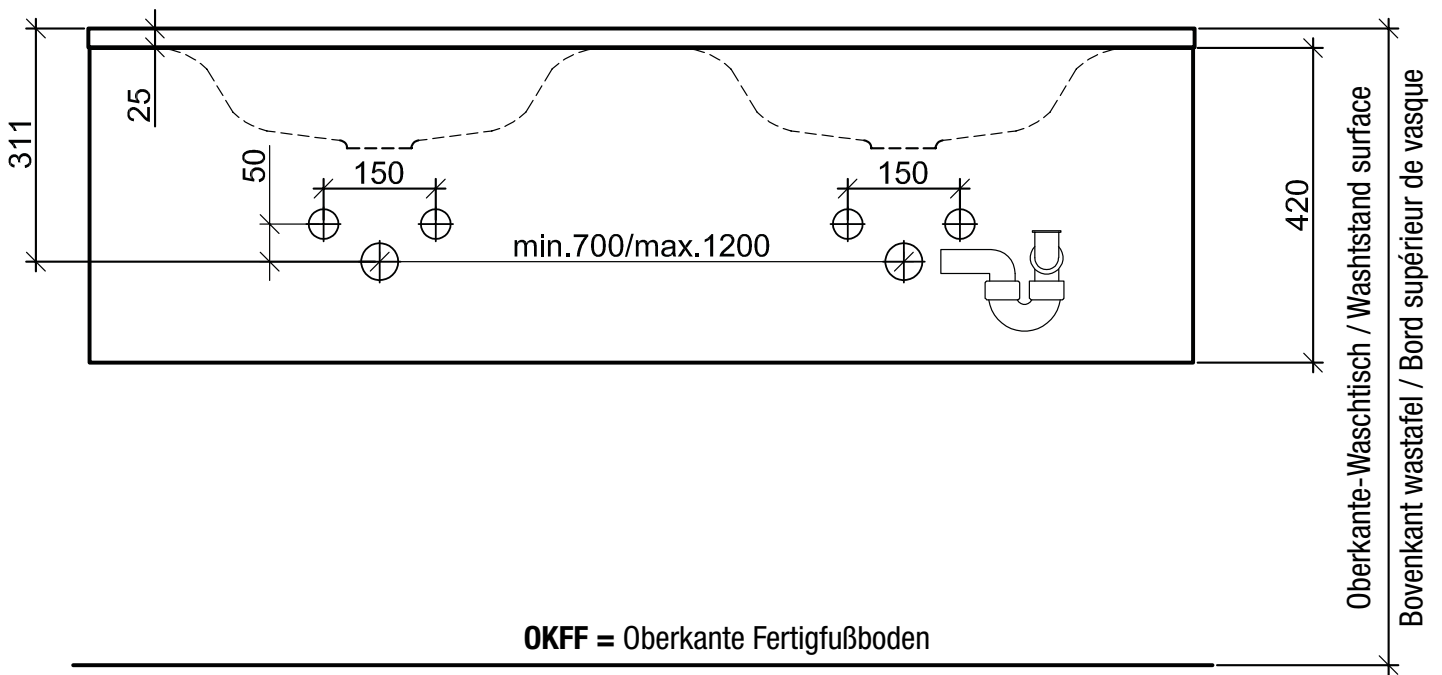

OKFF = Oberkante Fertigfußboden

OKFF = Surface of finished floor / OKFF = Bovenkant afgewerkte vloer / OKFF = Niveau de sol

2020-2021.02 (D - GB - NL - F)

Haben Sie Fragen?
Tel. +49 (0) 57 32 / 98177-418
Fax: +49 5732- 102 77 900
badea@bauformat.de

Badea Badmöbel
Bauformat Küchen GmbH & Co. KG
Kattwinkel 1
32584 Löhne – Germany