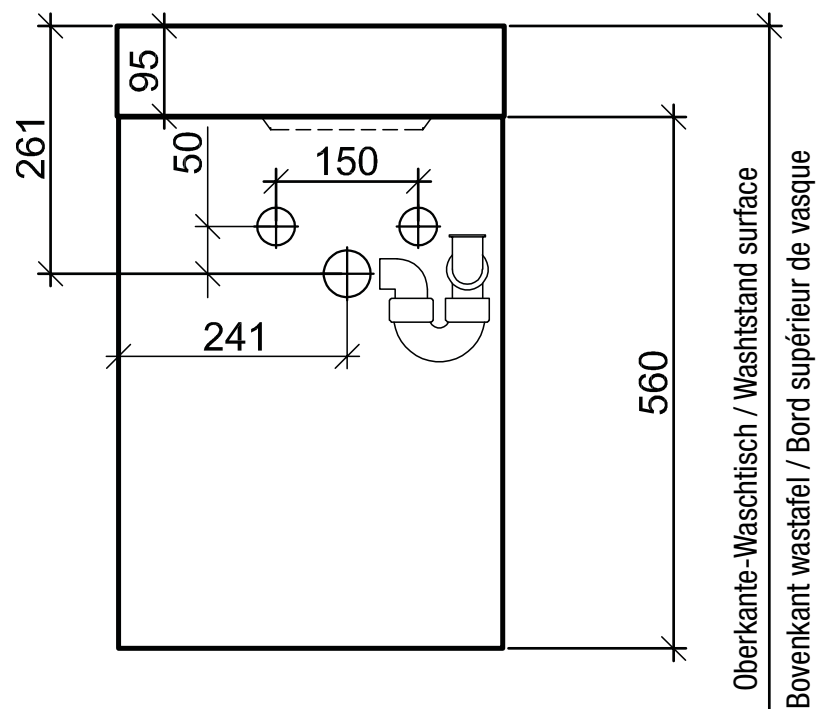

OKFF = Oberkante Fertigfußboden

OKFF = Surface of finished floor / OKFF = Bovenkant afgewerkte vloer / OKFF = Niveau de sol