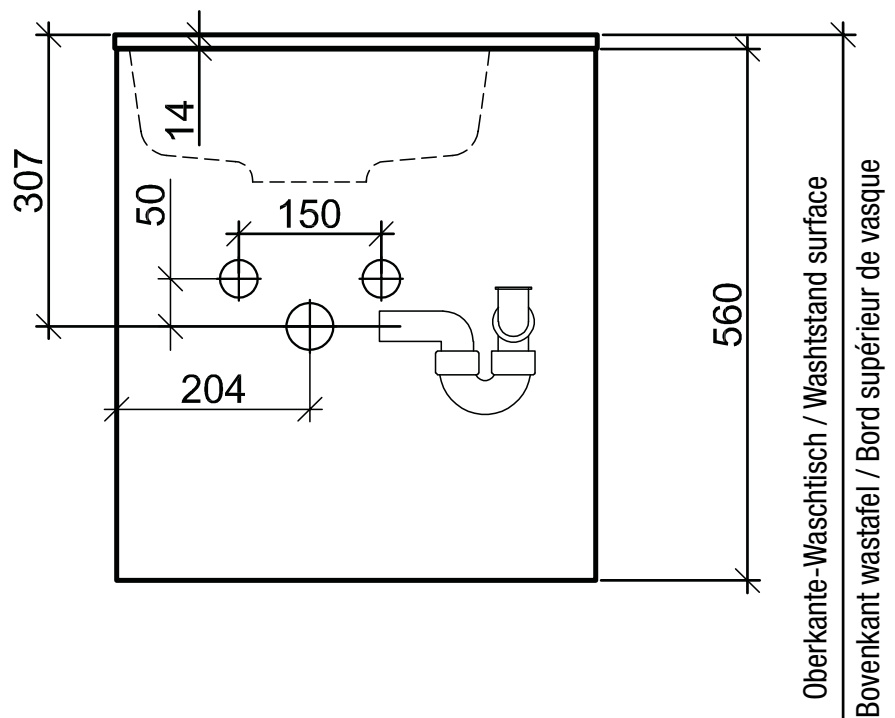

OKFF = Oberkante Fertigfußboden

OKFF = Surface of finished floor / **OKFF** = Bovenkant afgewerkte vloer / **OKFF** = Niveau de sol