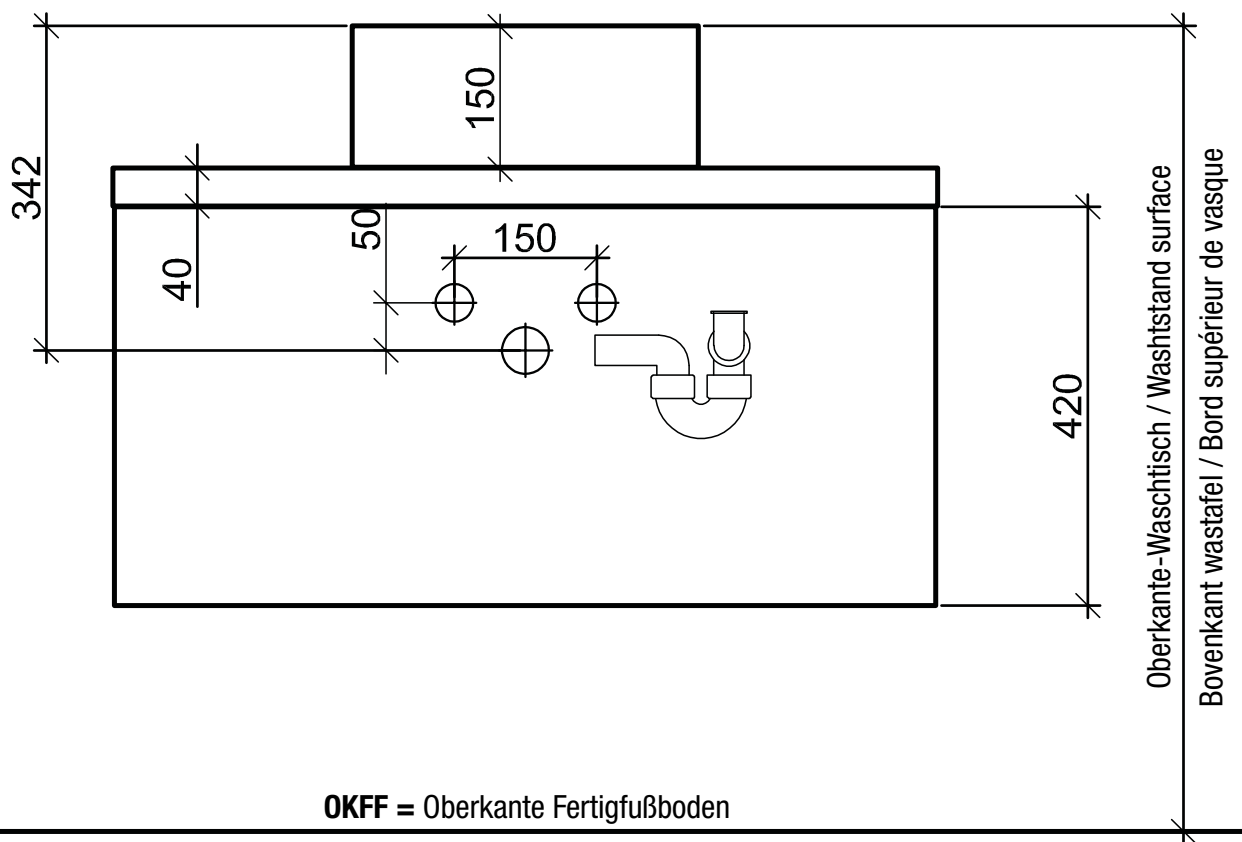

COMO Aufsatzwaschtisch CLASSIC-Programm

OKFF = Surface of finished floor / OKFF = Bovenkant afgewerkte vloer / OKFF = Niveau de sol

2020-2021.02 (D - GB - NL - F)

Haben Sie Fragen?
Tel. +49 (0) 57 32 / 98177-418
Fax: +49 5732- 102 77 900
badea@bauformat.de

Badea Badmöbel
Bauformat Küchen GmbH & Co. KG
Kattwinkel 1
32584 Löhne – Germany