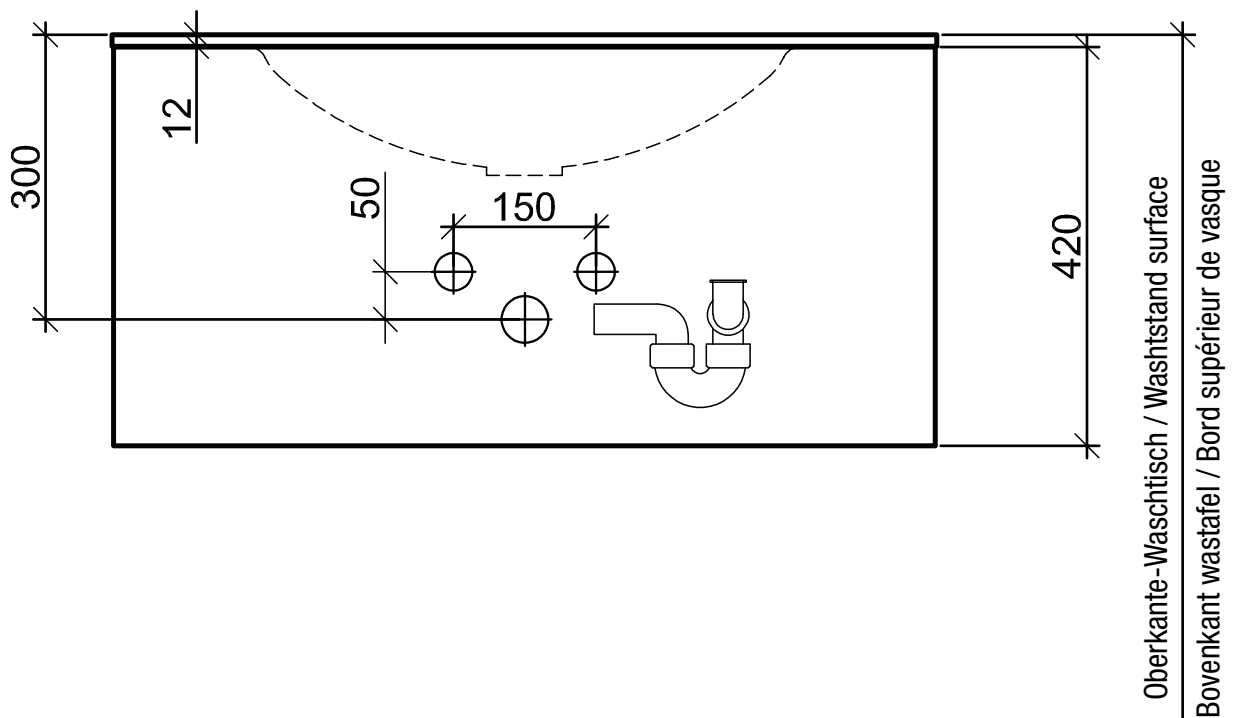

FLOW NAPOLI Becken mittig FLOW-Programm

OKFF = Oberkante Fertigfußboden

OKFF = Surface of finished floor / **OKFF** = Bovenkant afgewerkte vloer / **OKFF** = Niveau de sol

2020-2021.02 (D - GB - NL - F)

Haben Sie Fragen?
Tel. +49 (0) 57 32 / 98177-418
Fax: +49 5732- 102 77 900
badea@bauformat.de

Badea Badmöbel
Bauformat Küchen GmbH & Co. KG
Kattwinkel 1
32584 Löhne – Germany