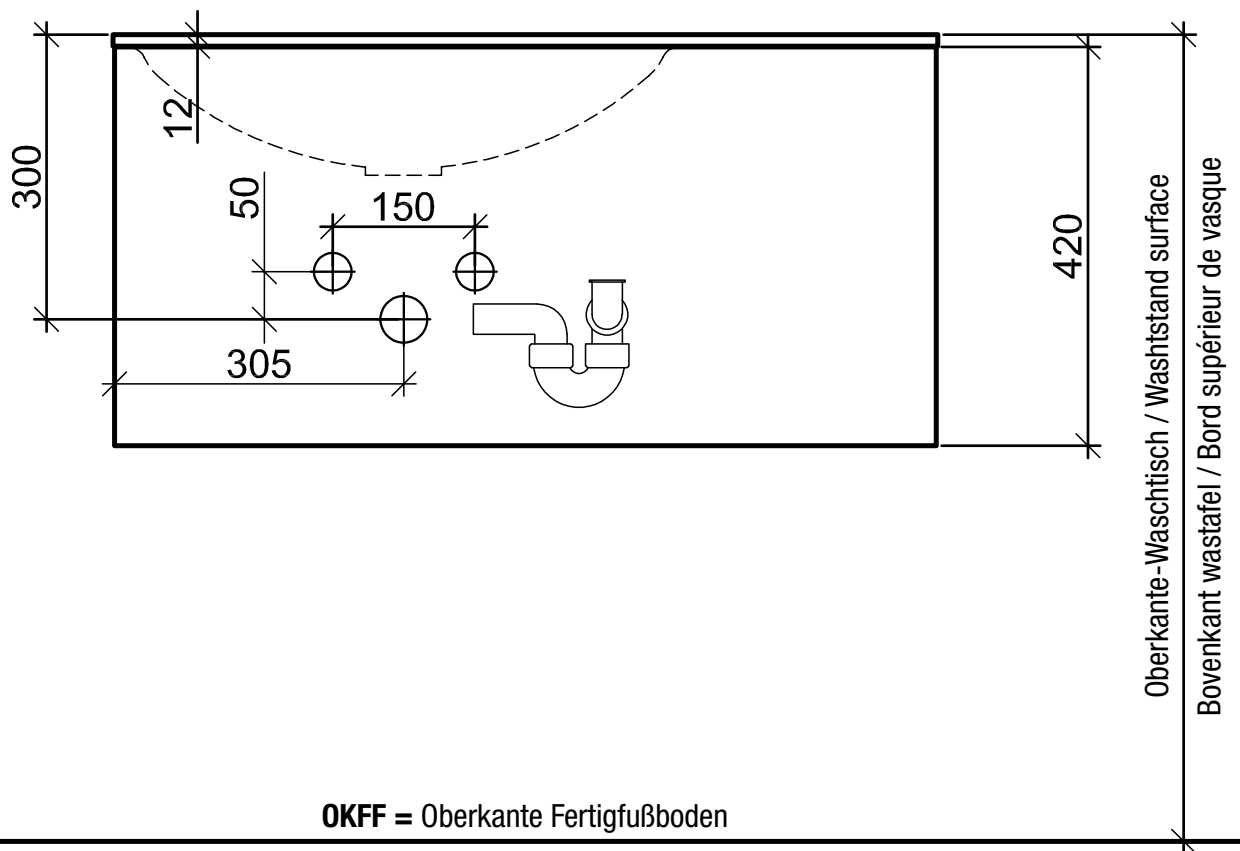

FLOW NAPOLI Becken versetzt FLOW-Programm

OKFF = Oberkante Fertigfußboden

OKFF = Surface of finished floor / **OKFF** = Bovenkant afgewerkte vloer / **OKFF** = Niveau de sol

2020-2021.02 (D - GB - NL - F)

Haben Sie Fragen?
Tel. +49 (0) 57 32 / 98177-418
Fax: +49 5732- 102 77 900
badea@bauformat.de

Badea Badmöbel
Bauformat Küchen GmbH & Co. KG
Kattwinkel 1
32584 Löhne – Germany